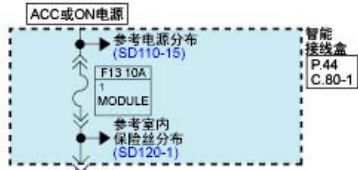

电动室外后视镜(3)

SD876-3

右舵(1/2)-4车门/5车门

表格

位置	方向	VL14	HL18	VR13	HR11	QL12	ACC(H7)	EL10	M118	MQ111
左	向上	○	○	○	○	○	○	○	○	○
	向下	○	○	○	○	○	○	○	○	○
	OFF	○	○	○	○	○	○	○	○	○
	向左	○	○	○	○	○	○	○	○	○
右	向上	○	○	○	○	○	○	○	○	○
	向下	○	○	○	○	○	○	○	○	○
	OFF	○	○	○	○	○	○	○	○	○
	向左	○	○	○	○	○	○	○	○	○
展开		○	○	○	○	○	○	○	○	○
折叠		○	○	○	○	○	○	○	○	○